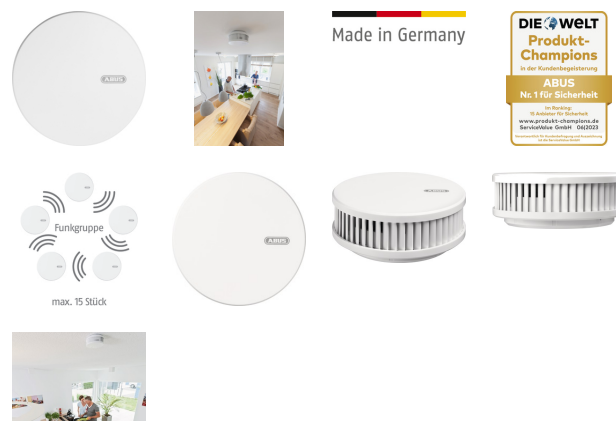

Nogle gange sker det, at brødristeren bryder i brand. Derfor er det godt, at vores varmealarm RWM450 Wireless altid slår alarm i tide.

Brug og anvendelse

- Til anvendelse i soveværelser, børneværelser, gange osv.
- Kan også bruges i køkkener
- Udvidet kontrol iht. vfdb14-01
- Kan også bruges i mindre virksomheder, hvor der ikke regelmæssigt arbejdes med slibning, gas, svejsning og savning. Fint støv, udstødning og ekstreme temperatursvingninger kan nemlig udløse fejlalarmer.
- Tip: Kontroller hver 4. uge, at alarmer fungerer!

Teknologi

- Q-label certificeret af KRIWAN TESTZENTRUM
- Kontrolleret iht. EN14604:2005/AC:2008
- Udvidet kontrol iht. vfdb14-01
- Made in Germany
- En sensor til optisk registrering af røg og en sensor til temperaturmåling
- Fast monteret 3-volt lithium-batteri med 10 års batterilevetid
- Trådløs sammenkobling, frekvens 868 MHz
- Mulighed for etablering af trådløse grupper
- Enkel montering med lim ved hjælp af magnet-gelelim-pad-teknik med ekstra, valgfrit fastgørelsesmateriale (tyndt, dobbeltsidet klæbefolie) iht. vfdb 14-01 (Q)
- Mål: Ø 10,5 cm, 4,0 cm højde
- Alarmens lydstyrke: 88 dB

Tekniske specifikationer

Produkt: RWM450 trådløs

Emballagetype: Æske

Farve: hvid

Mål: Ø 105 mm x 40 mm

Fast batteri: Ja

Batteri: 3V lithium battery CR2/3 AZ

Trådløst forbundet: Ja

Vægt [g]: 202

Version: Wireless smoke and heat detector

Symboler røgalarm: op til 10 år batterilevetid